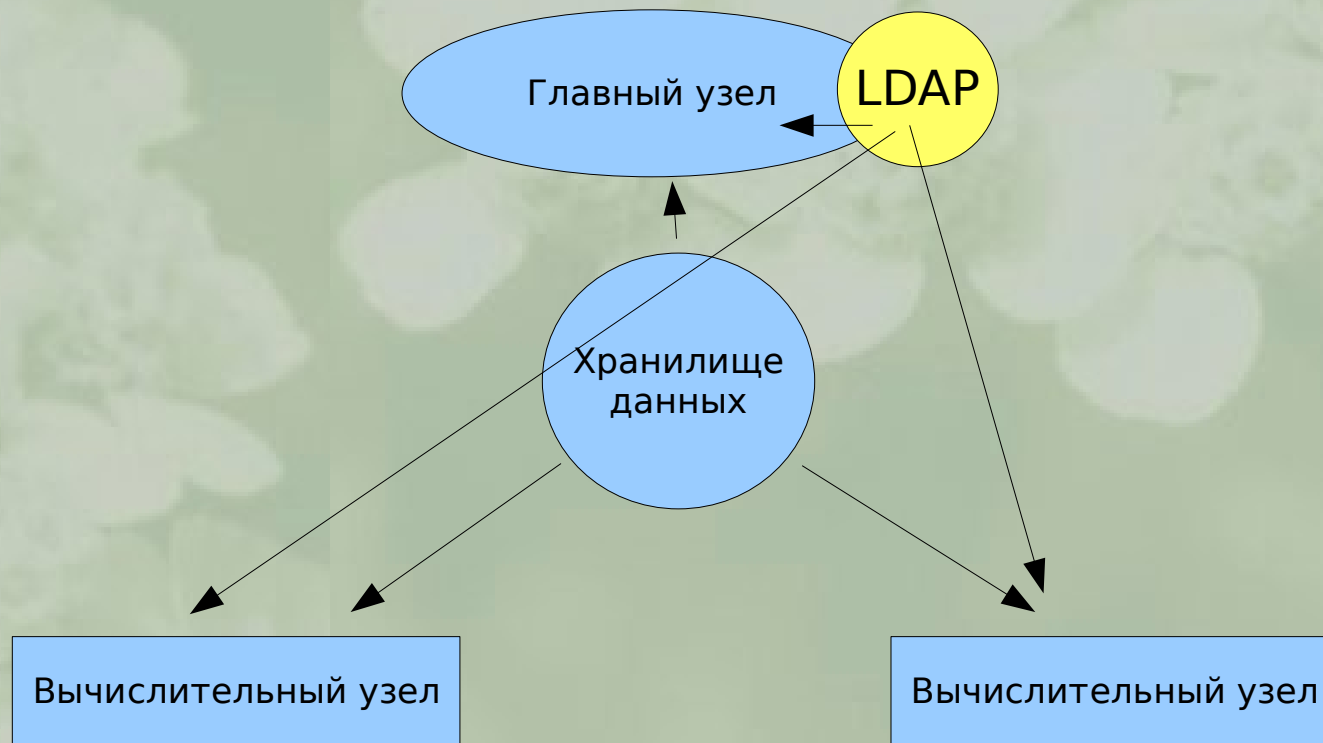

Пользователи кластера