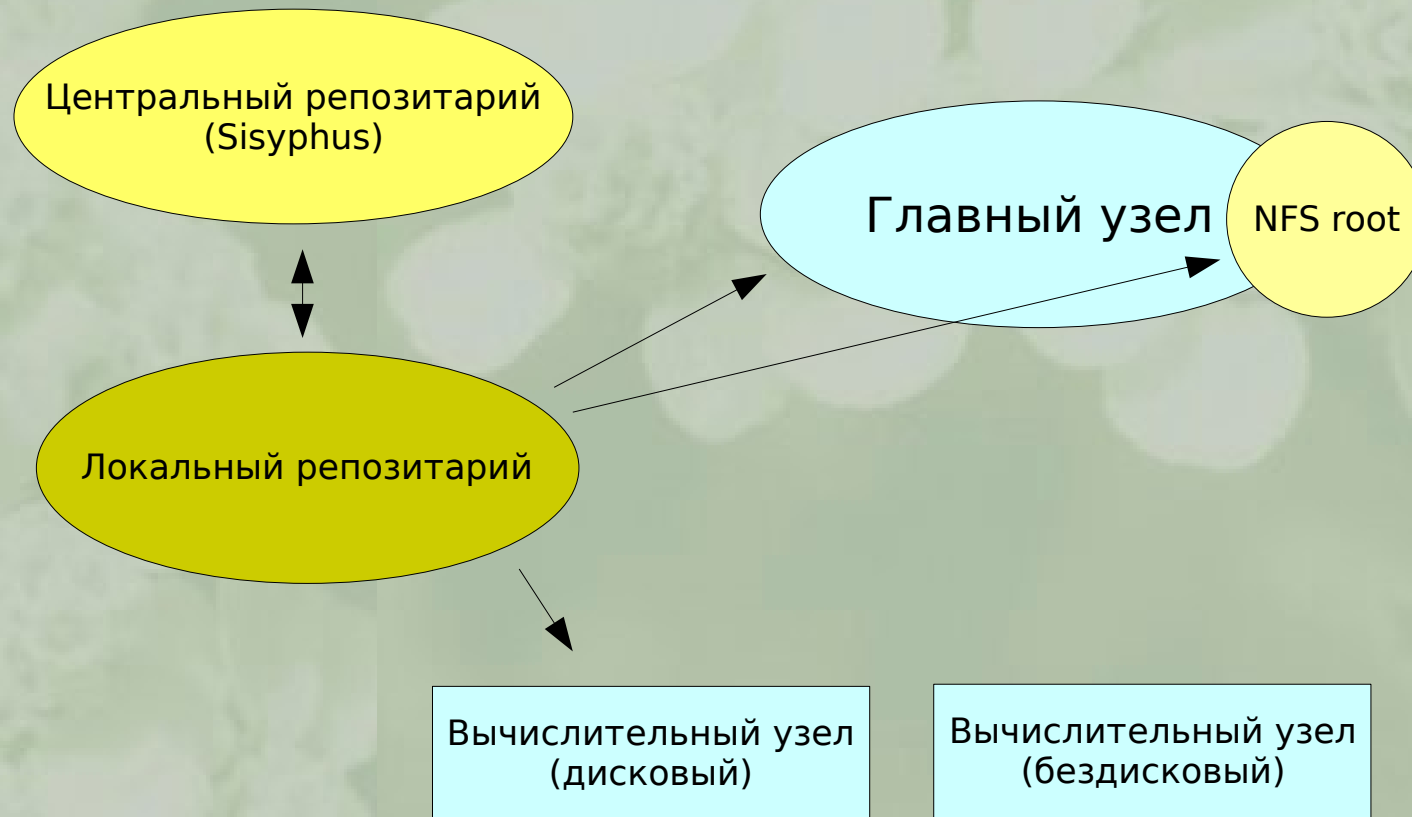

Обновление ПО